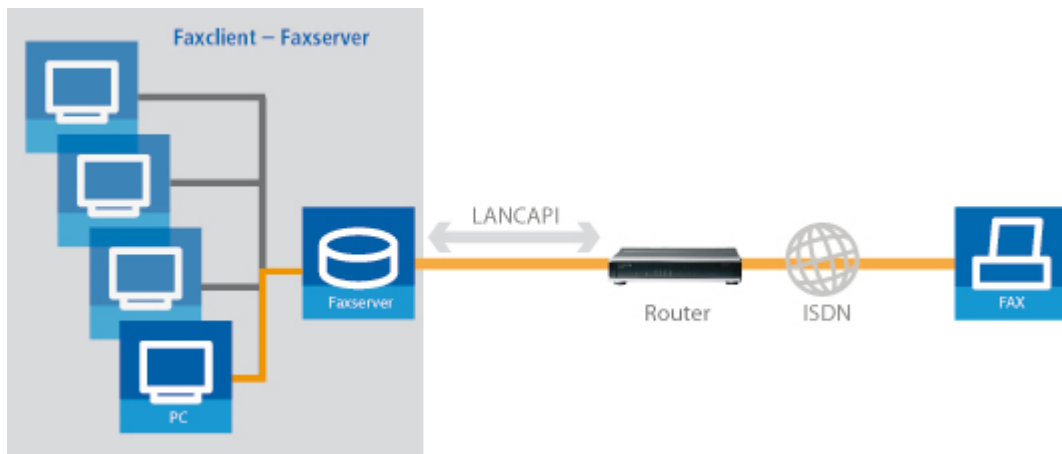

Lösung:

Im Zusammenspiel mit einer virtuellen Maschine erreicht der Visendo Fax Server ungeahnte Flexibilität. Durch die Unterstützung von **Fax over IP** und **USB** in virtuellen Maschinen ist es auch möglich, Ihre Fax Adapter in eine virtualisierte Umgebung einzupflegen.

Selbstverständlich kann auch die Leitungskapazität während des Betriebs geändert werden. Ebenfalls wird die Unterstützung von **TCP-CAPI (LANCAPI)** oder **FAX over IP** Module gewährleistet. In Verbindung mit dem **Lancom LCOS 7.7** wird eine Flexibilität erreicht, die mit ISDN-Adaptern in einer Standardumgebung nicht möglich wäre.

Je nach Modell haben Sie gleichzeitig bis zu 8 Kanäle zur Verfügung. Da **TCP-CAPI** kein in das System implementierter Treiber ist, sondern eine einfache Anwendung, kann es problemlos auf allen Windows Clients installiert werden.

---

ppedv AG - HQ – Burghausen, Germany

Tel: +49-8677-9889-0 Fax: +49-8677-9889-44

info@ppedv.de sales@ppedv.de

www.visendo.com