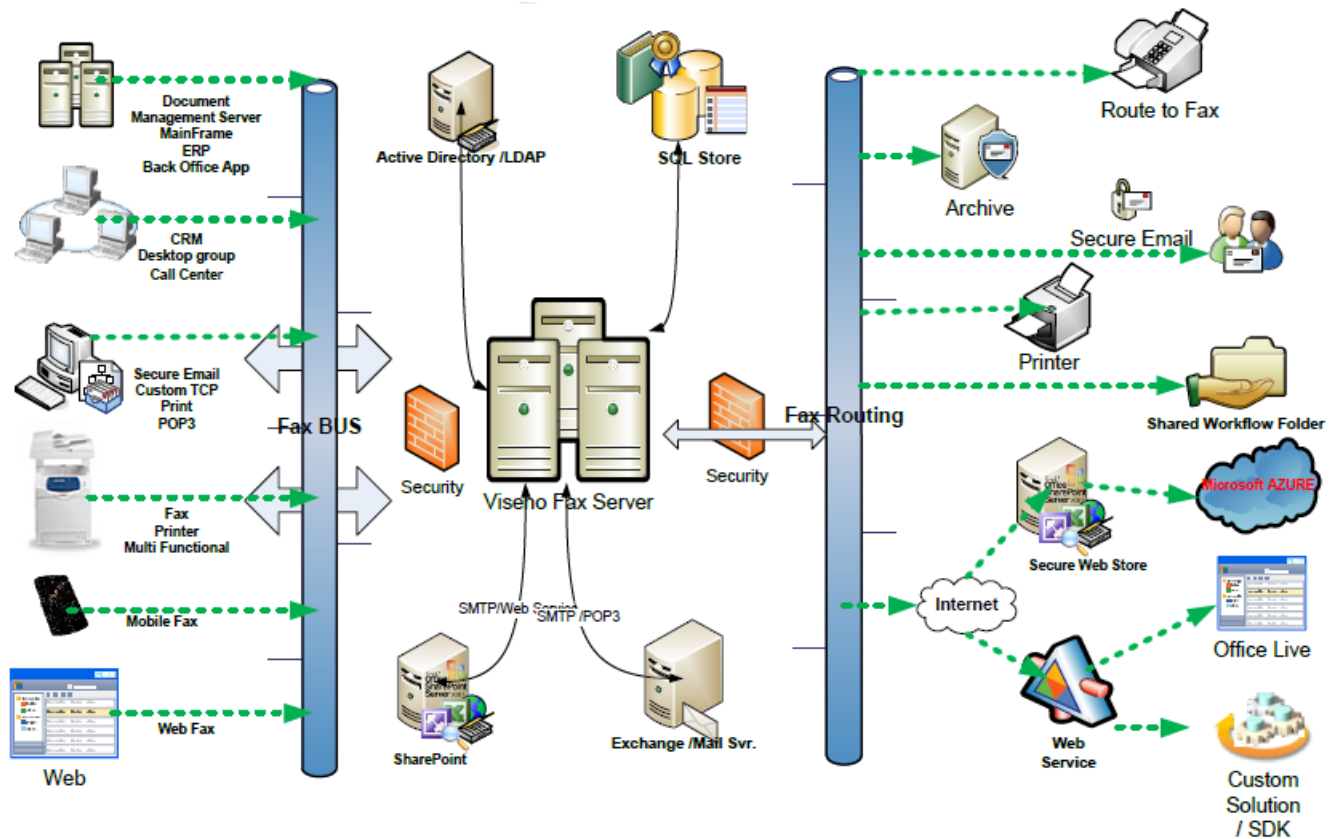

Appendix 1

Visendo Document Management

Finden Sie weitere Informationen auf:

User website: <http://www.visendo.com>, [Product downloads](#)

User Blog: <http://www.blog.visendo.com>

[Linkedin](#), [Twitter](#), [Facebook](#)

War dieses Dokument nützlich? [Senden Sie uns Feedback!](#)

ppedv AG - HQ – Burghausen, Germany

Tel: +49-8677-9889-0 Fax: +49-8677-9889-44

info@ppedv.de sales@ppedv.de

www.visendo.com