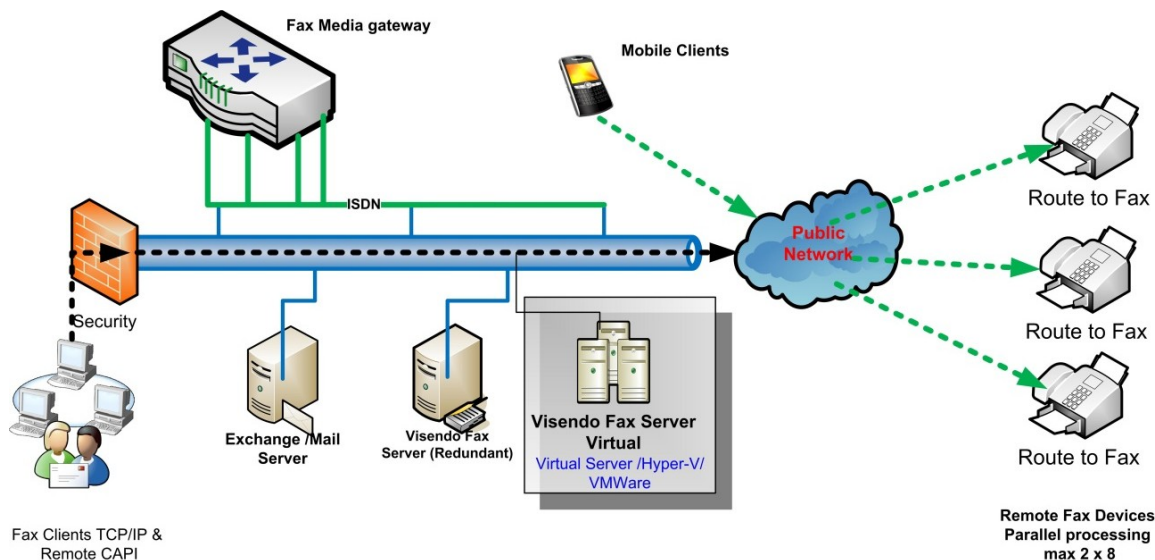

Fax Gateway in virtueller Maschine.

Fax Gateways sind in modernen Unternehmen zu einem unverzichtbaren Bestandteil geworden. Anhand von Statusmeldungen über den Versand- bzw. Empfang der Dokumente ist die Faxkommunikation nicht mehr wegzudenken.

Lösung: Der Visendo Fax-Server 2007

Im Zusammenspiel mit einer virtuellen-Maschine erreicht der Visendo Fax-Server 2007 ungeahnte Flexibilität. Durch die Unterstützung von USB in virtuellen Maschinen ist es auch Möglich, Ihre USB- ISDN-Adapter in eine virtualisierten Umgebung einzupflegen. So müssen Sie beispielsweise bei einem Defekt des ISDN-Adapters nicht mehr den Fax-Server herunterfahren und die ISDN-Karte aus dem Server bauen, Sie wechseln einfach den ISDN-Adapter im Betrieb und können Ihren Fax-Verkehr aufrecht erhalten. Selbstverständlich kann auch die Leitungskapazität während des Betriebs geändert werden. Ebenfalls wird die Unterstützung von TCP-CAPI oder FAX over IP Module gewährleistet. In Verbindung mit den FaxGateways Geräten von Funkwerk, Dialogic, Lancom wird eine Flexibilität erreicht, welche mit ISDN-Adapters in einer Standartumgebung nicht möglich wäre. Je nach Model haben Sie gleichzeitig bis zu 8 Kanäle zur Verfügung. Da TCP-CAPI kein in das System implementierter Treiber ist, sondern eine einfache Anwendung, kann es Problemlos auf allen Windows Clients installiert werden. Selbstverständlich erledigt das bintecR1200 Gerät alle Fax und Routing Aufgaben parallel.